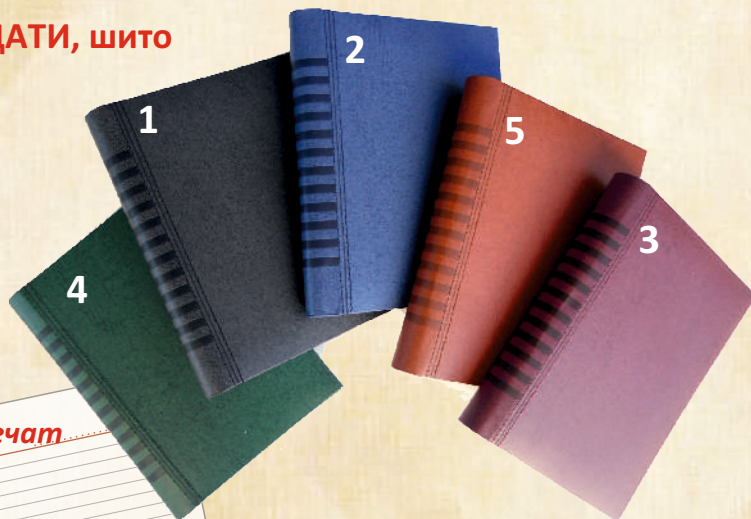

## 36. Календар-бележник - ЕКО кожа

**ТЯЛО - 21 коли, БЕЗ ДАТИ, шито**

/16 информ. страници/

36.1 ЧЕРЕН

36.2 СИН

36.3 БОРДО

36.4 ЗЕЛЕН

36.5 КАФЯВ