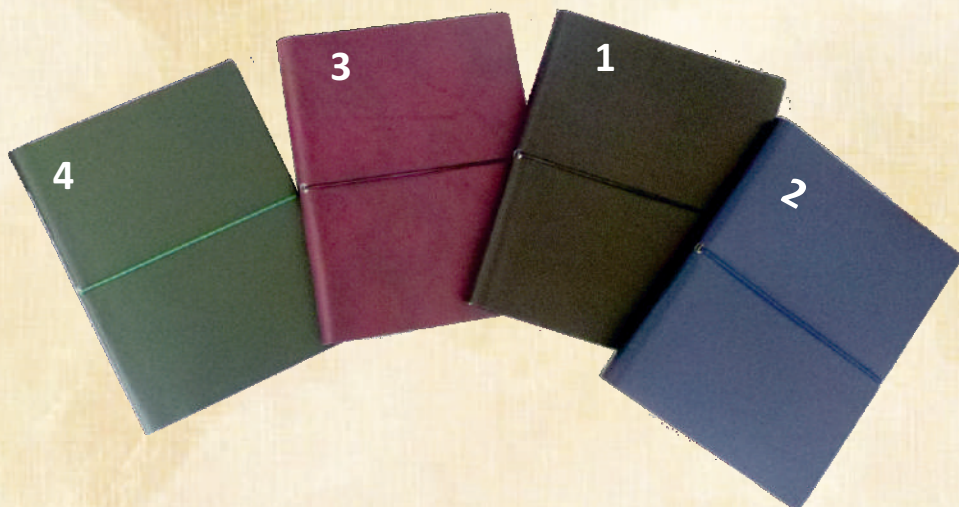

## 12. Календар-бележник **МОНАКО** - книговинил **САТЕН**

**ТЯЛО - 17 коли БЕЗ ДАТИ /16 информ. страници/,  
шито, с хоризонтален ластик**

12.1 ЧЕРЕН

12.2 СИН

12.3 БОРДО

12.4 ЗЕЛЕН