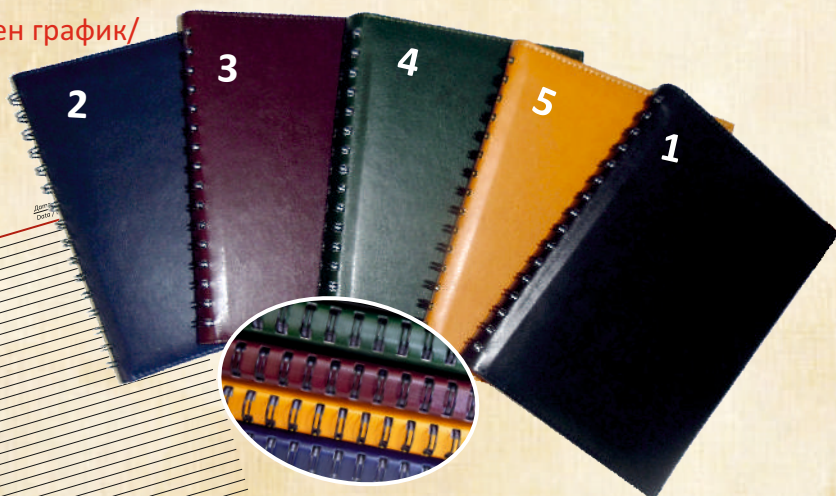

## 33. Календар-бележник ПОЛУСКРИТА СПИРАЛА - ТЕРМО КОЖА

**Тяло - БЕЗ ДАТИ - 120л.**

/календариум + месечен график/

33.1 ЧЕРЕН

33.2 СИН

33.3 КАФЯВ

33.4 ЗЕЛЕН

33.5 МЕДЕН