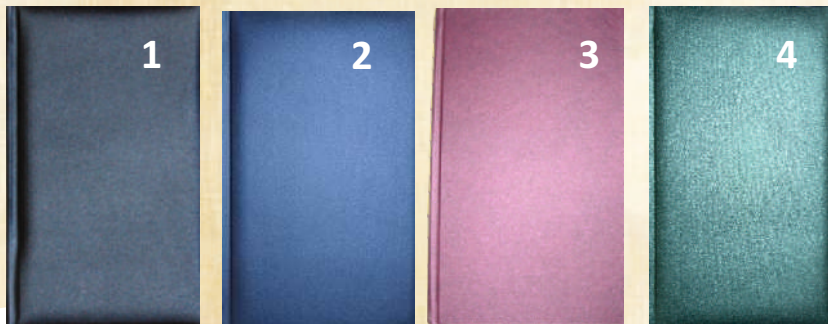

Календар - бележник формат 100/175мм

форзац бял

41. Календар-бележник - книговинил САТЕН

ТЯЛО - БЕЗ ДАТИ, 84л.
/16 информ. страници/

- 41.1 ЧЕРЕН
- 41.2 СИН
- 41.3 БОРДО
- 41.4 ЗЕЛЕН