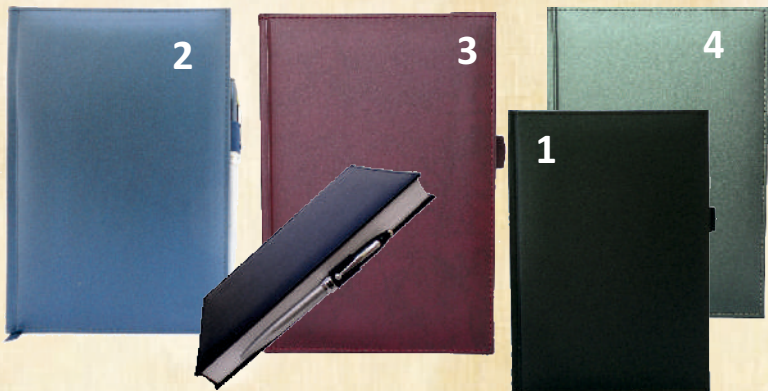

## 2. Календар-бележник - книговинил САТЕН С ЛАСТИК

ТЯЛО:

- 12 коли БЕЗ ДАТИ
- 21 коли БЕЗ ДАТИ
- 21 коли С ДАТИ всеки ден  
/16 информ. страници/

- 2.1 ЧЕРЕН
- 2.2 СИН
- 2.3 БОРДО
- 2.4 ЗЕЛЕН

### 3. Календар-бележник - книговинил САТЕН с място за химикал

ТЯЛО:

- 12 коли БЕЗ ДАТИ
- 21 коли БЕЗ ДАТИ
- 21 коли С ДАТИ всеки ден  
/16 информ. страници/

- 3.1 ЧЕРЕН
- 3.2 СИН
- 3.3 БОРДО
- 3.4 ЗЕЛЕН