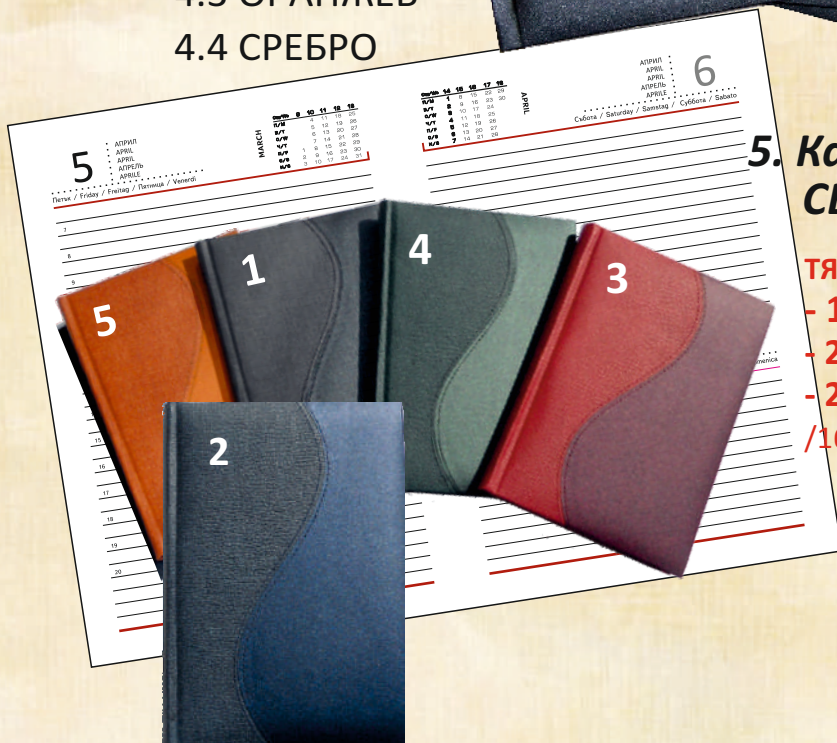

### 3. Календар-бележник - книговинил САТЕН с място за химикал

ТЯЛО:

- 12 коли БЕЗ ДАТИ
- 21 коли БЕЗ ДАТИ
- 21 коли С ДАТИ всеки ден  
/16 информ. страници/

- 3.1 ЧЕРЕН
- 3.2 СИН
- 3.3 БОРДО
- 3.4 ЗЕЛЕН

### 4. Календар-бележник - ТИРОЛ

ТЯЛО:

- 12 коли БЕЗ ДАТИ
- 21 коли БЕЗ ДАТИ
- 21 коли С ДАТИ всеки ден  
/16 информ. страници/

- 4.1 БЯЛ
- 4.2 ЗЕЛЕН
- 4.3 ОРАНЖЕВ
- 4.4 СРЕБРО

**НОЗО!**

### 5. Календар-бележник СЕЛЕНА

ТЯЛО:

- 12 коли БЕЗ ДАТИ
- 21 коли БЕЗ ДАТИ
- 21 коли С ДАТИ всеки ден  
/16 информ. страници/

- 5.1 ЧЕРЕН
- 5.2 СИН
- 5.3 БОРДО
- 5.4 ЗЕЛЕН
- 5.5 КАФЯВ