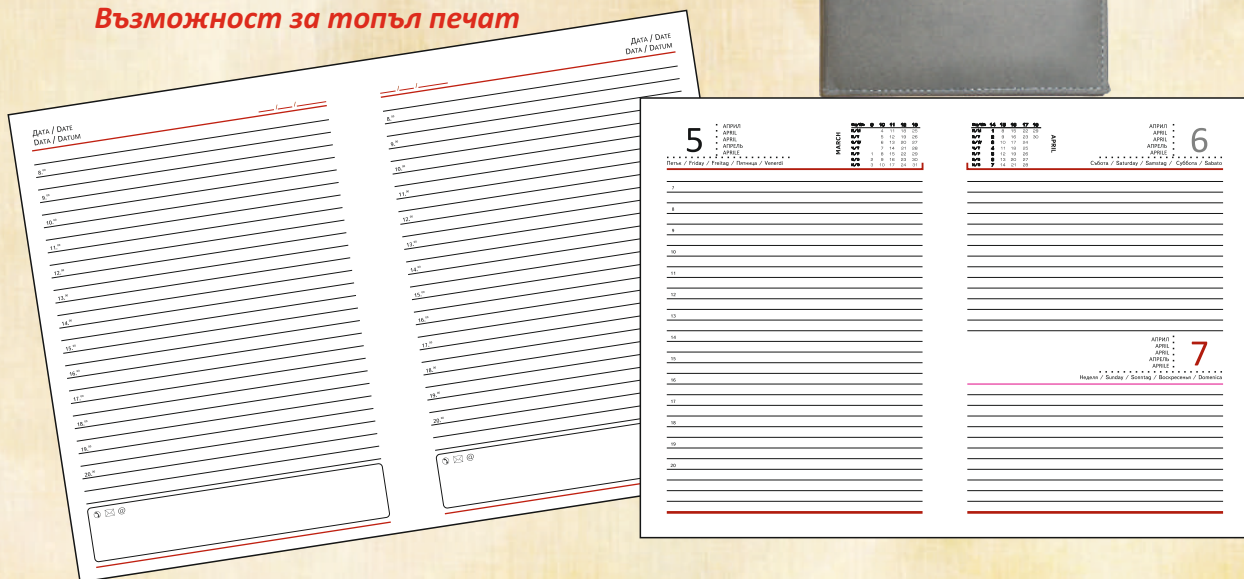

Възможност за топъл печат